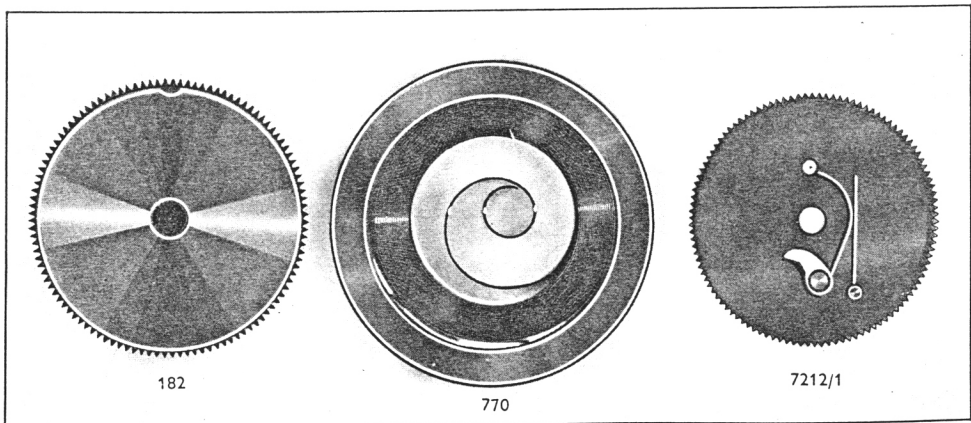

Cal. 948

117

Mouvement échappement ancre
 44,8 × 60,10 mm.
 8 jours (230 heures)
 Sonnerie heure et demi-heure
 Remontage 1 clef

Movimiento escape áncora
 44,8 × 60,10 mm.
 8 días (230 horas)
 Soneria de horas y media hora
 Remontaje con una llave

Movimento scappamento àncora
 44,8 × 60,10 mm.
 8 giorni (230 ore)
 Soneria delle ore e delle mezzore
 Carica con una chiave

Movement with lever escapement
 44,8 × 60,10 mm.
 8-day (230 hours)
 Striking the hour and half-hour
 1 key winding

Werk mit Ankerhemmung
 44,8 × 60,10 mm.
 8 Tage (230 Stunden)
 Stunden- und Halbstundenschlagwerk
 Einschlüsselaufzug

182

770

7212/1

165

196

201/1

203