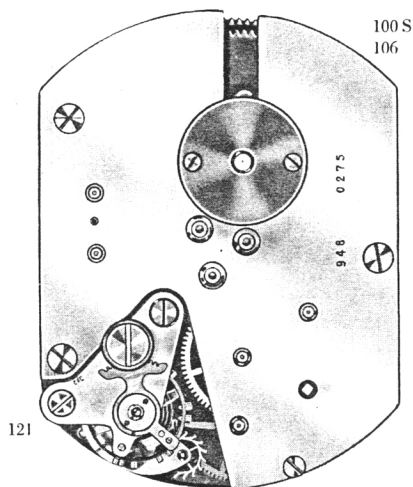

Cal. 948

117

Mouvement échappement ancre
 44,8 × 60,10 mm.
 8 jours (230 heures)
 Sonnerie heure et demi-heure
 Remontage 1 clef

Movimiento escape áncora
 44,8 × 60,10 mm.
 8 días (230 horas)
 Soneria de horas y media hora
 Remontaje con una llave

Movimento scappamento àncora
 44,8 × 60,10 mm.
 8 giorni (230 ore)
 Soneria delle ore e delle mezzore
 Carica con una chiave

Movement with lever escapement
 44,8 × 60,10 mm.
 8-day (230 hours)
 Striking the hour and half-hour
 1 key winding

Werk mit Ankerhemmung
 44,8 × 60,10 mm.
 8 Tage (230 Stunden)
 Stunden- und Halbstundenschlagwerk
 Einschlüsselaufzug

182

770

7212/1

165

196

201/1

203